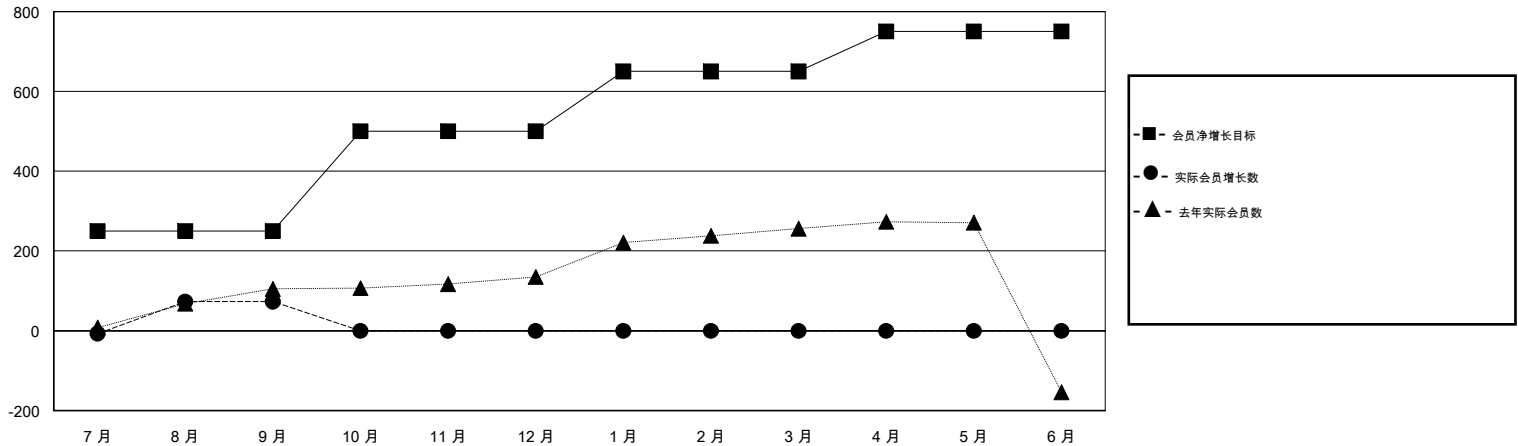

# MONTHLY MEMBERSHIP PROGRESS REPORT

District 385

Results as of: 09/30/2018

GMT: ZIYU LIN

地点 CHINA

GMT宪章区

分会			
成果 2018-2019			
季	新分会目标	新会	会员流失的分会
7月/8月/9月	0	3	1
10月/11月/12月	0	0	0
1月/2月/3月	0	0	0
4月/5月/6月	0	0	0

位会员@每位须缴			
成果 2018-2019			
季	会员净增长目标	实际会员增长数	实际退会会员 (包括转会)
7月/8月/9月	250	81	8
10月/11月/12月	250	0	0
1月/2月/3月	150	0	0
4月/5月/6月	100	0	0

目标与实际新会累积

目标和实际会员累积

已取消的分会: 1

4 CLUBS OF 82 增添1位或以上的新会员

性别分布

男 1,160 (51.46%)  
 女 1,094 (48.54%)  
 年度女性会员百分比目标: 0%