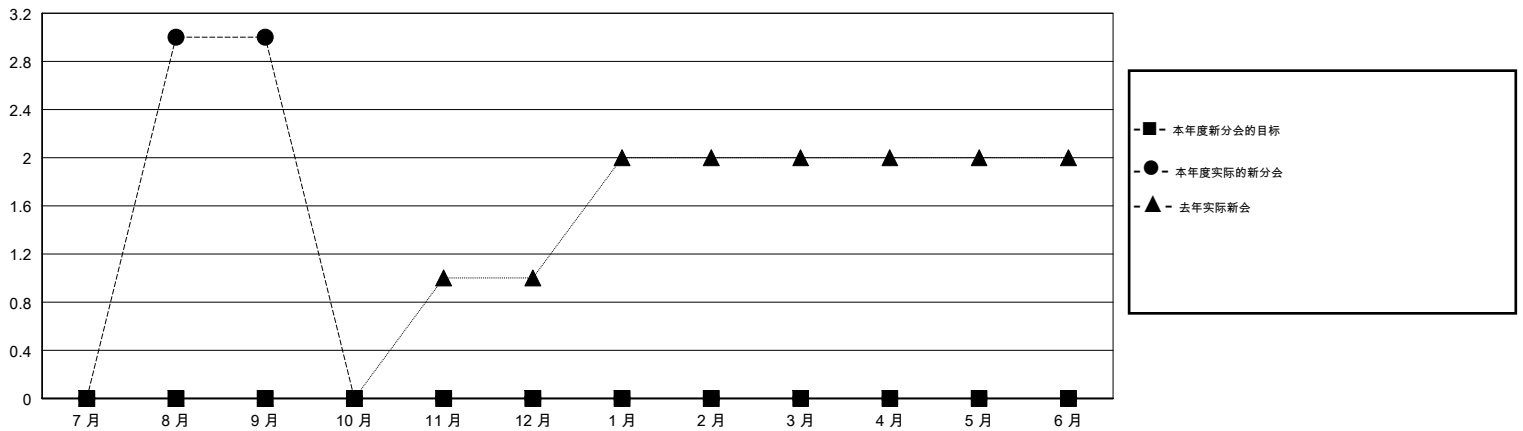

# MONTHLY MEMBERSHIP PROGRESS REPORT

District 385

Results as of: 09/30/2018

GMT: ZIYU LIN

地点 CHINA

GMT宪章区

分会			
成果 2018-2019			
季	新分会目标	新会	会员流失的分会
7月/8月/9月	0	3	1
10月/11月/12月	0	0	0
1月/2月/3月	0	0	0
4月/5月/6月	0	0	0

位会员@每位须缴			
成果 2018-2019			
季	会员净增长目标	实际会员增长数	实际退会会员 (包括转会)
7月/8月/9月	250	81	8
10月/11月/12月	250	0	0
1月/2月/3月	150	0	0
4月/5月/6月	100	0	0

目标与实际新会累积

目标和实际会员累积

已取消的分会: 1

4 CLUBS OF 82 增添1位或以上的新会员

性别分布

男 1,160 (51.46%)  
 女 1,094 (48.54%)  
 年度女性会员百分比目标: 0%